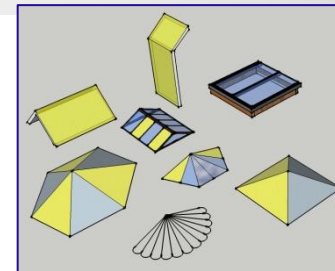

LES VERRIERES

AMSA OUEST vous propose
La conception,
La fabrication
L'aide à la pose de
vos verrières

Verrières de pans de toiture - de faitage – marquises – jardin d'hiver - puits de lumière –
verrières planes – verrières toits – avec supports ou intégration de panneaux solaires...

✓ Devis et métré

✓ Conception 3D

✓ Fabrication sur
mesure

✓ Une aide à la pose

Consultez-nous
contact@amsa-ouest.com
Tel : 02 99 58 65 05

www.amsa-ouest.com

NOTRE OFFRE

- A partir de 1830 euros HT (verrière mono pan vitrage isolant)
- Fabrication avec ou sans assistance pose
- Bavettes et chéneaux
- Options de profils aluminium ou acier, vitrages, volets, couleurs...

Large choix de formes
et couleurs